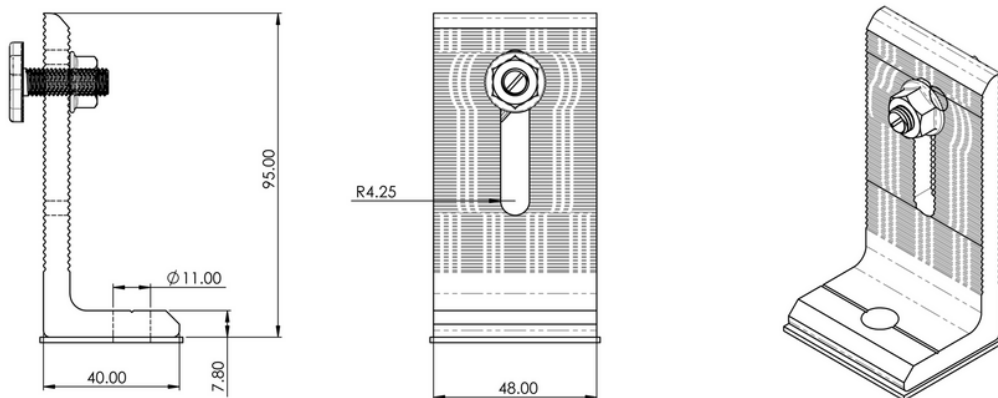

NXT-LFOOT

Soporte L

CARACTERÍSTICAS

- **Material:** Aluminio 6105-T5.
- **Tornillería** de acero inoxidable.
- **Soporte** tipo L para sistemas de montaje coplanares, doble fila vertical y horizontales.

DIMENSIONES GENERALES MM (PULGADAS)

DETALLES DE INSTALACIÓN